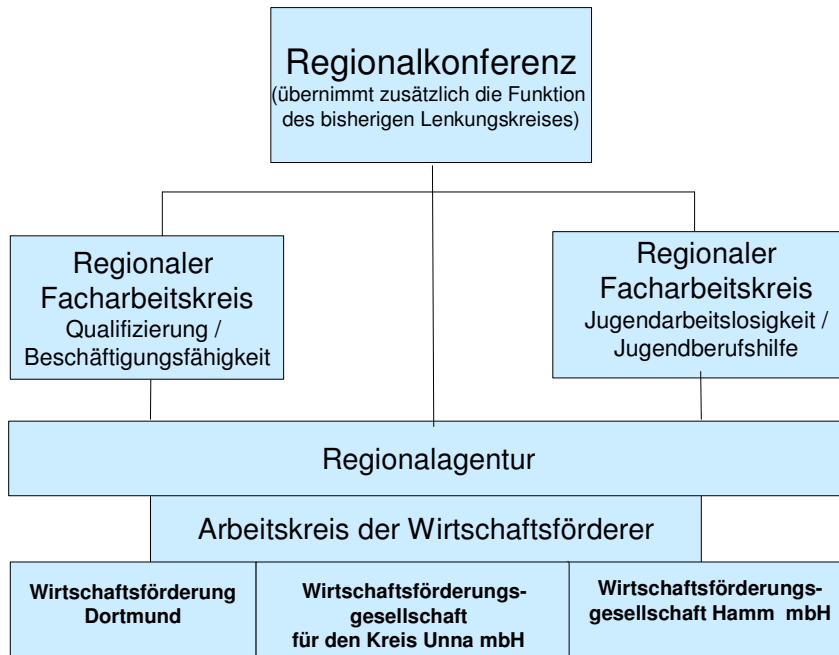

Neue Umsetzungsstruktur der Region Westfälisches Ruhrgebiet

Aufgaben
Steuerung der Regionalagentur
regionale Voten im Auftrag der Regionalkonferenz
Operative Umsetzung der Landesarbeitspolitik in der Region