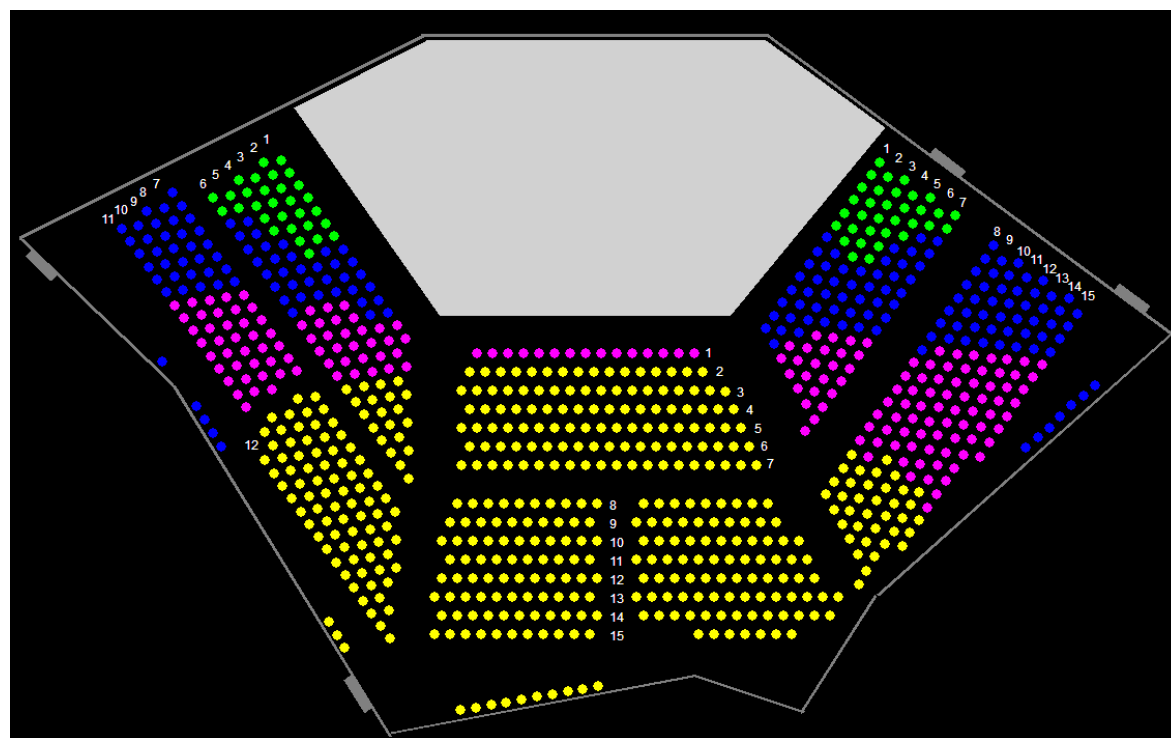

Besucherzahlen 2021

1. Sinfoniekonzert
    185 Besucher
  2. Sinfoniekonzert
    178 Besucher
  3. Sinfoniekonzert
    ??? Besucher
2. davon 166 Abos

allgemeiner Saalplan Konzertaula Kamen