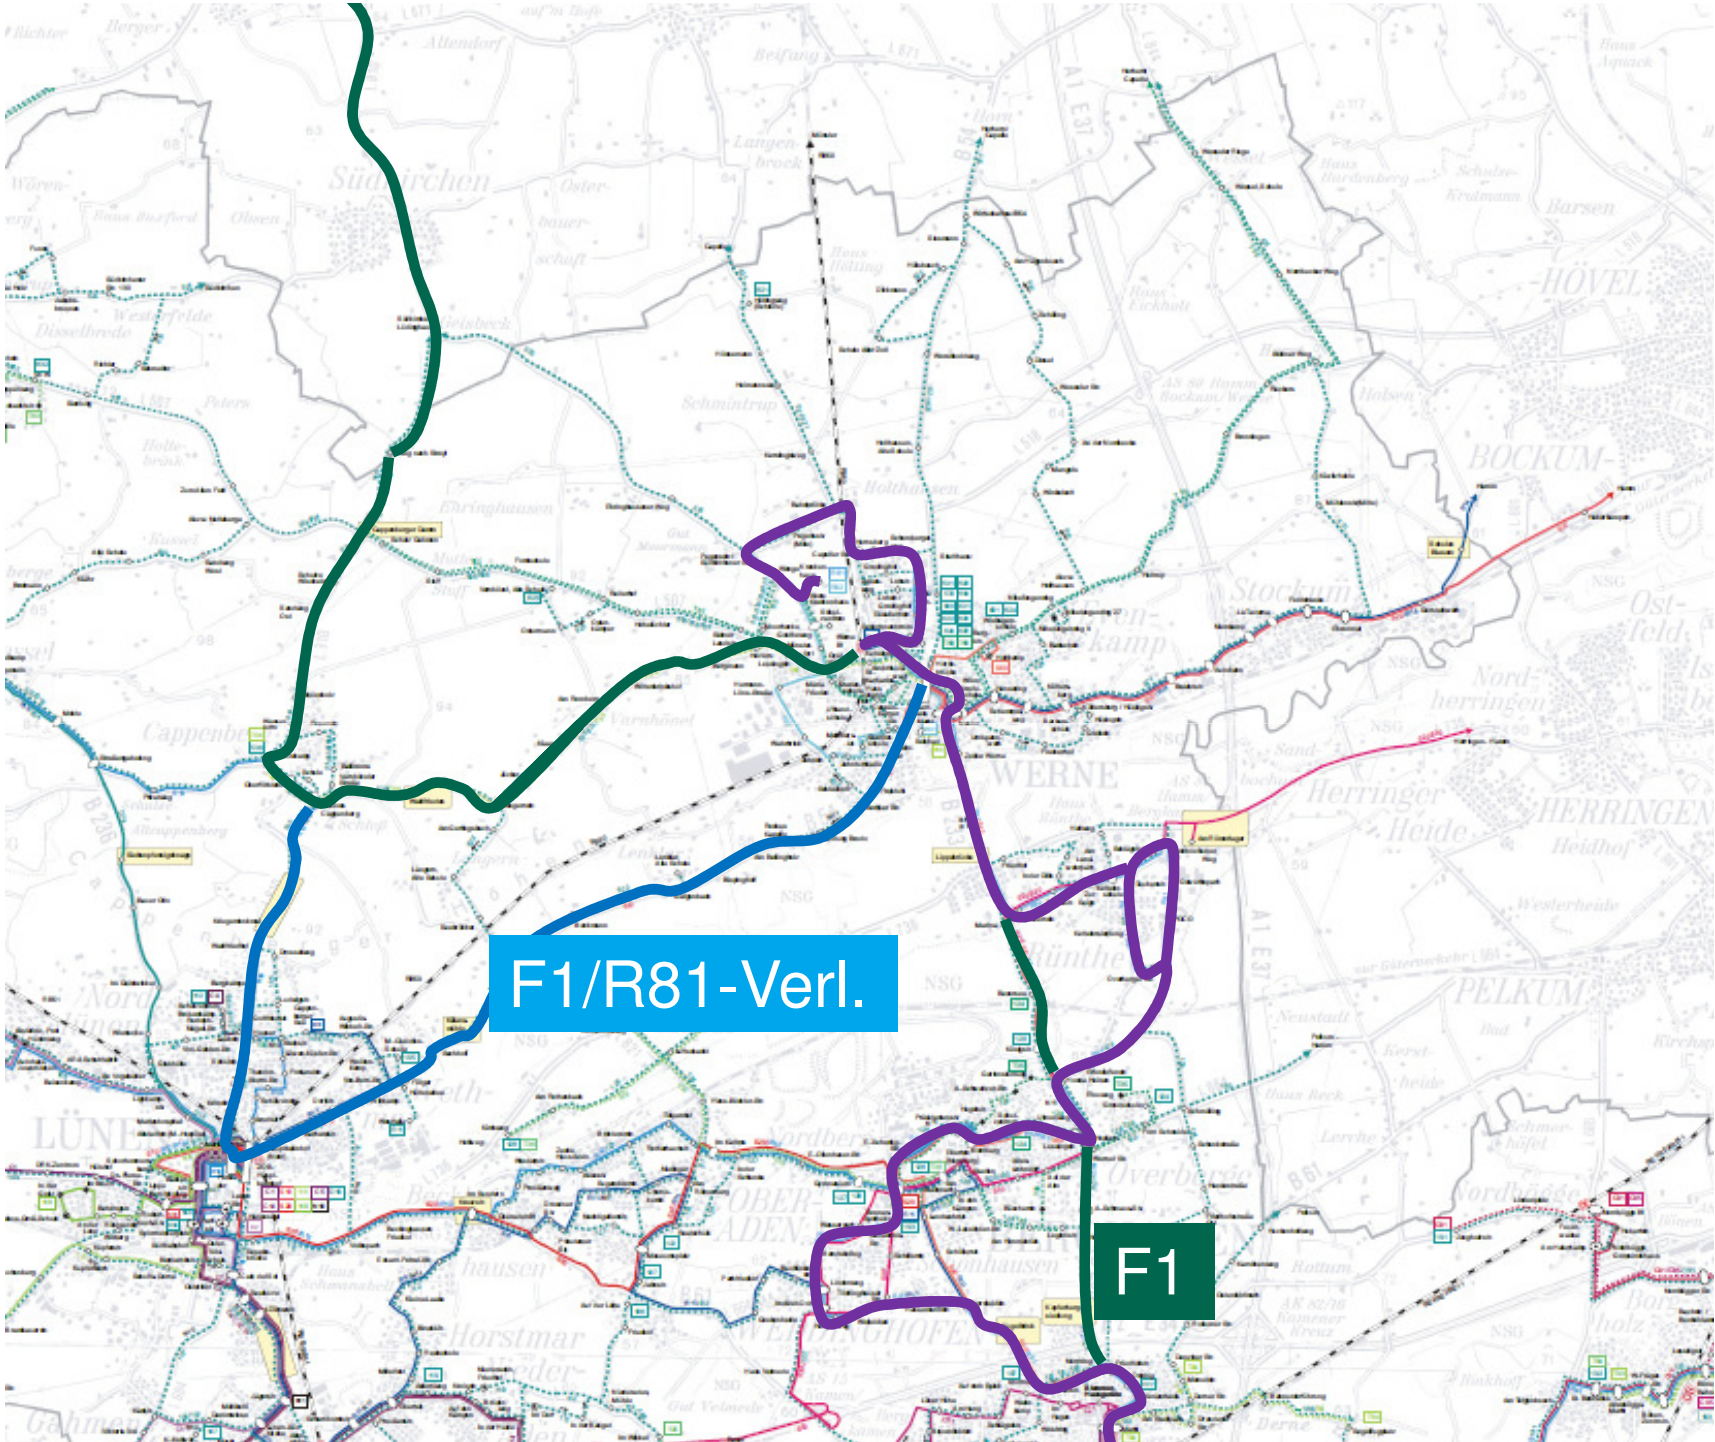

R81

L. 180

F1/R81-Verl.

F1

F1

F1  
VKU:  
10.30 Werne-  
Stadthaus – 12.00  
Fröndenberg Bhf.  
17.00 Frönd. Bhf. –  
18.45 Werne Sths.

**F1**

**BRS:**

**9.00 Frönd. Bhf. –  
11.15 Nordkirchen**

**16.30 Nordkirchen –  
18.45 Frönd. Bhf.**

**F1**