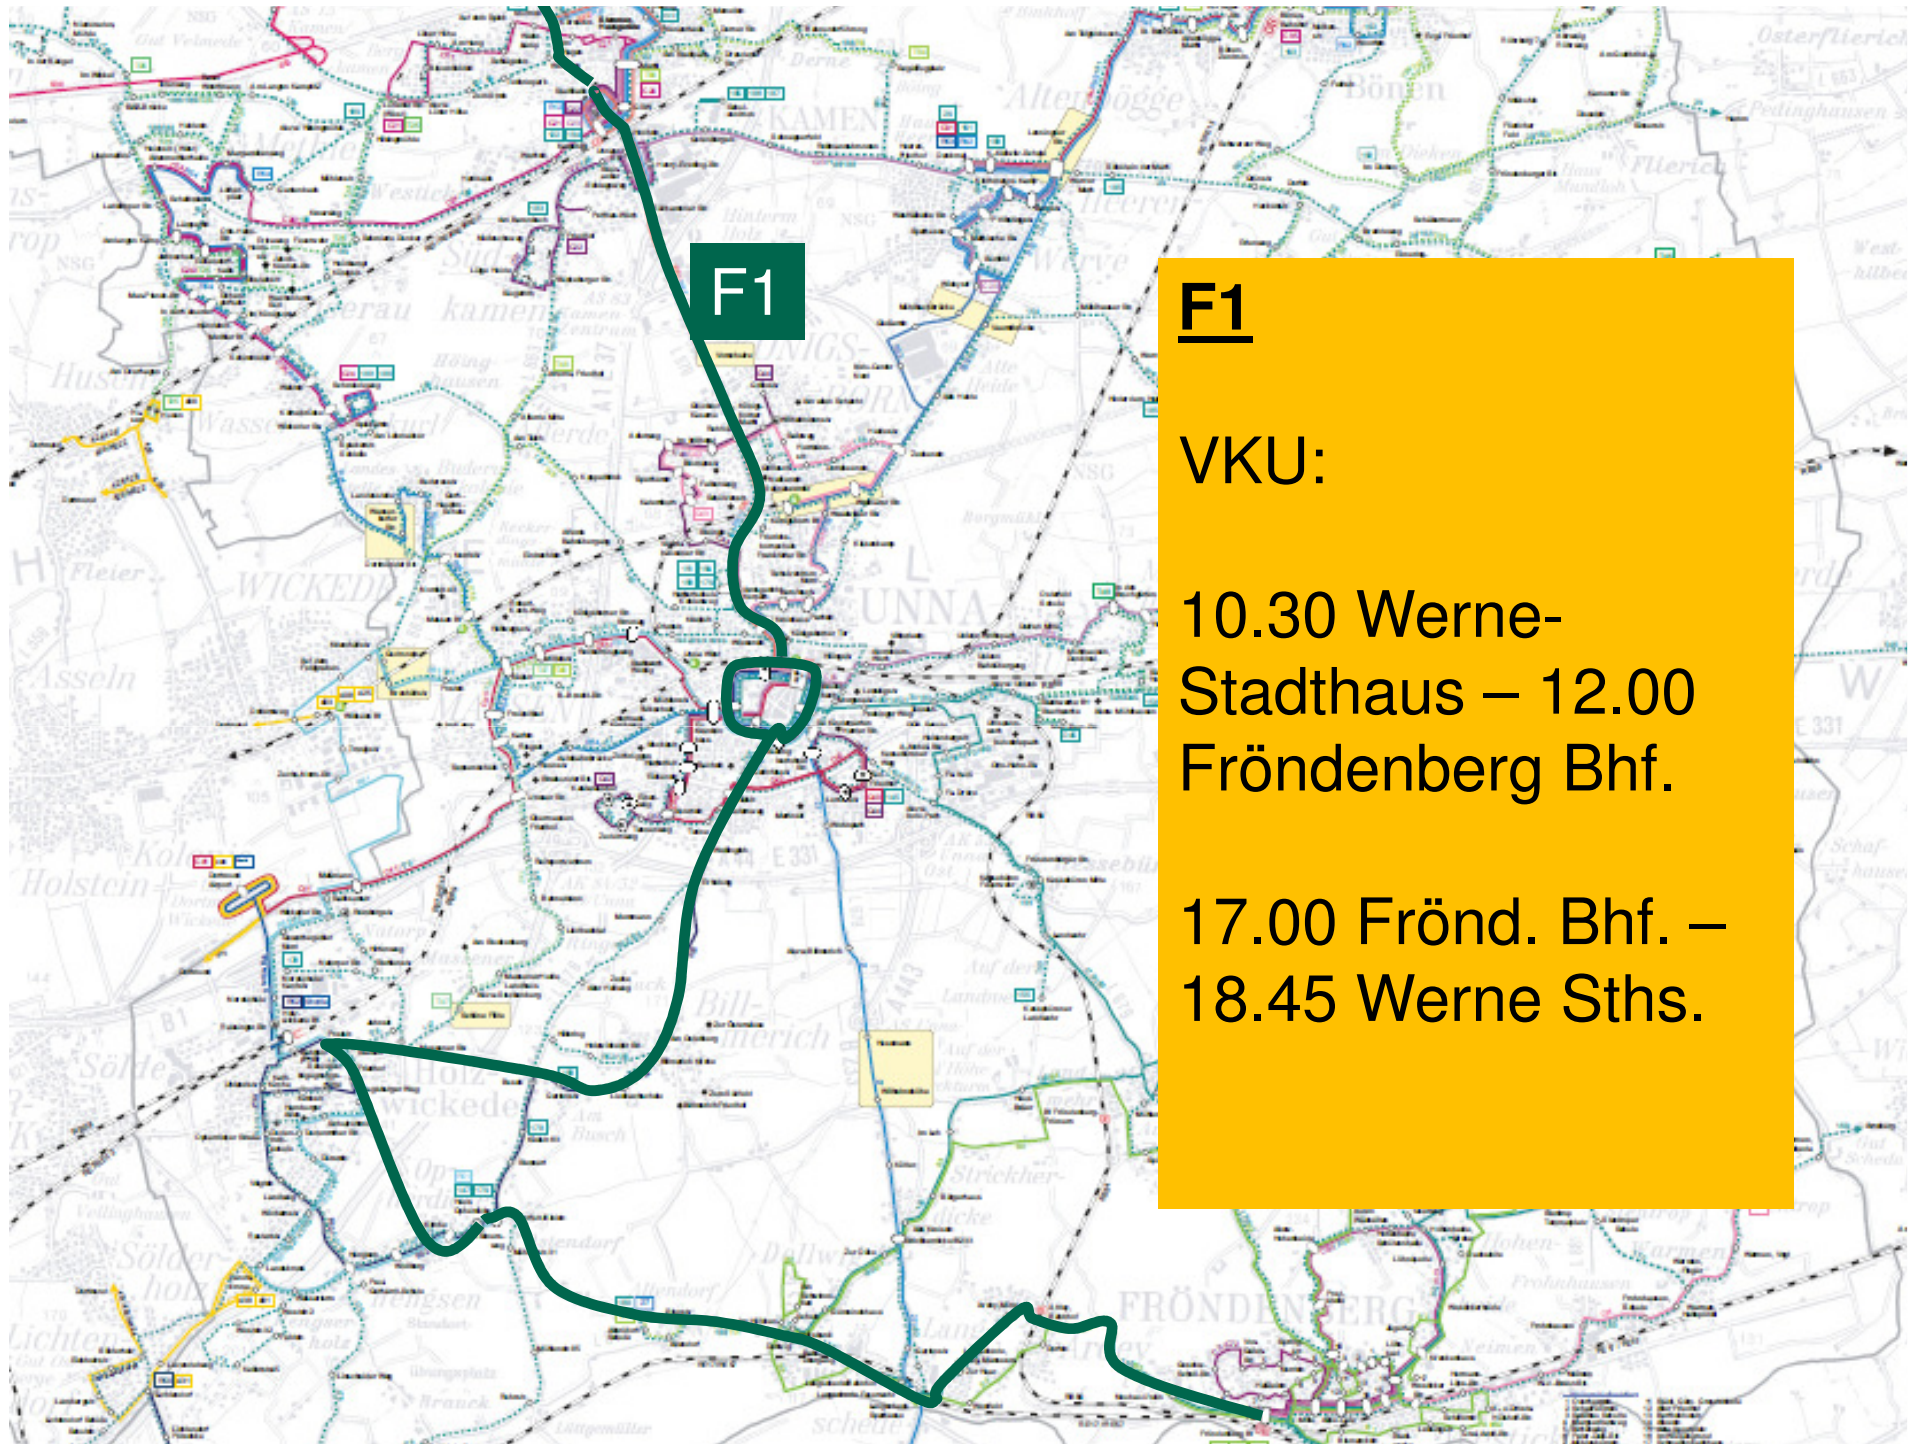

R81

L. 180

F1/R81-Verl.

F1

F1

F1  
VKU:  
10.30 Werne-  
Stadthaus – 12.00  
Fröndenberg Bhf.  
17.00 Frönd. Bhf. –  
18.45 Werne Sths.

**F1**

**BRS:**

**9.00 Frönd. Bhf. –  
11.15 Nordkirchen**

**16.30 Nordkirchen –  
18.45 Frönd. Bhf.**

**F1**