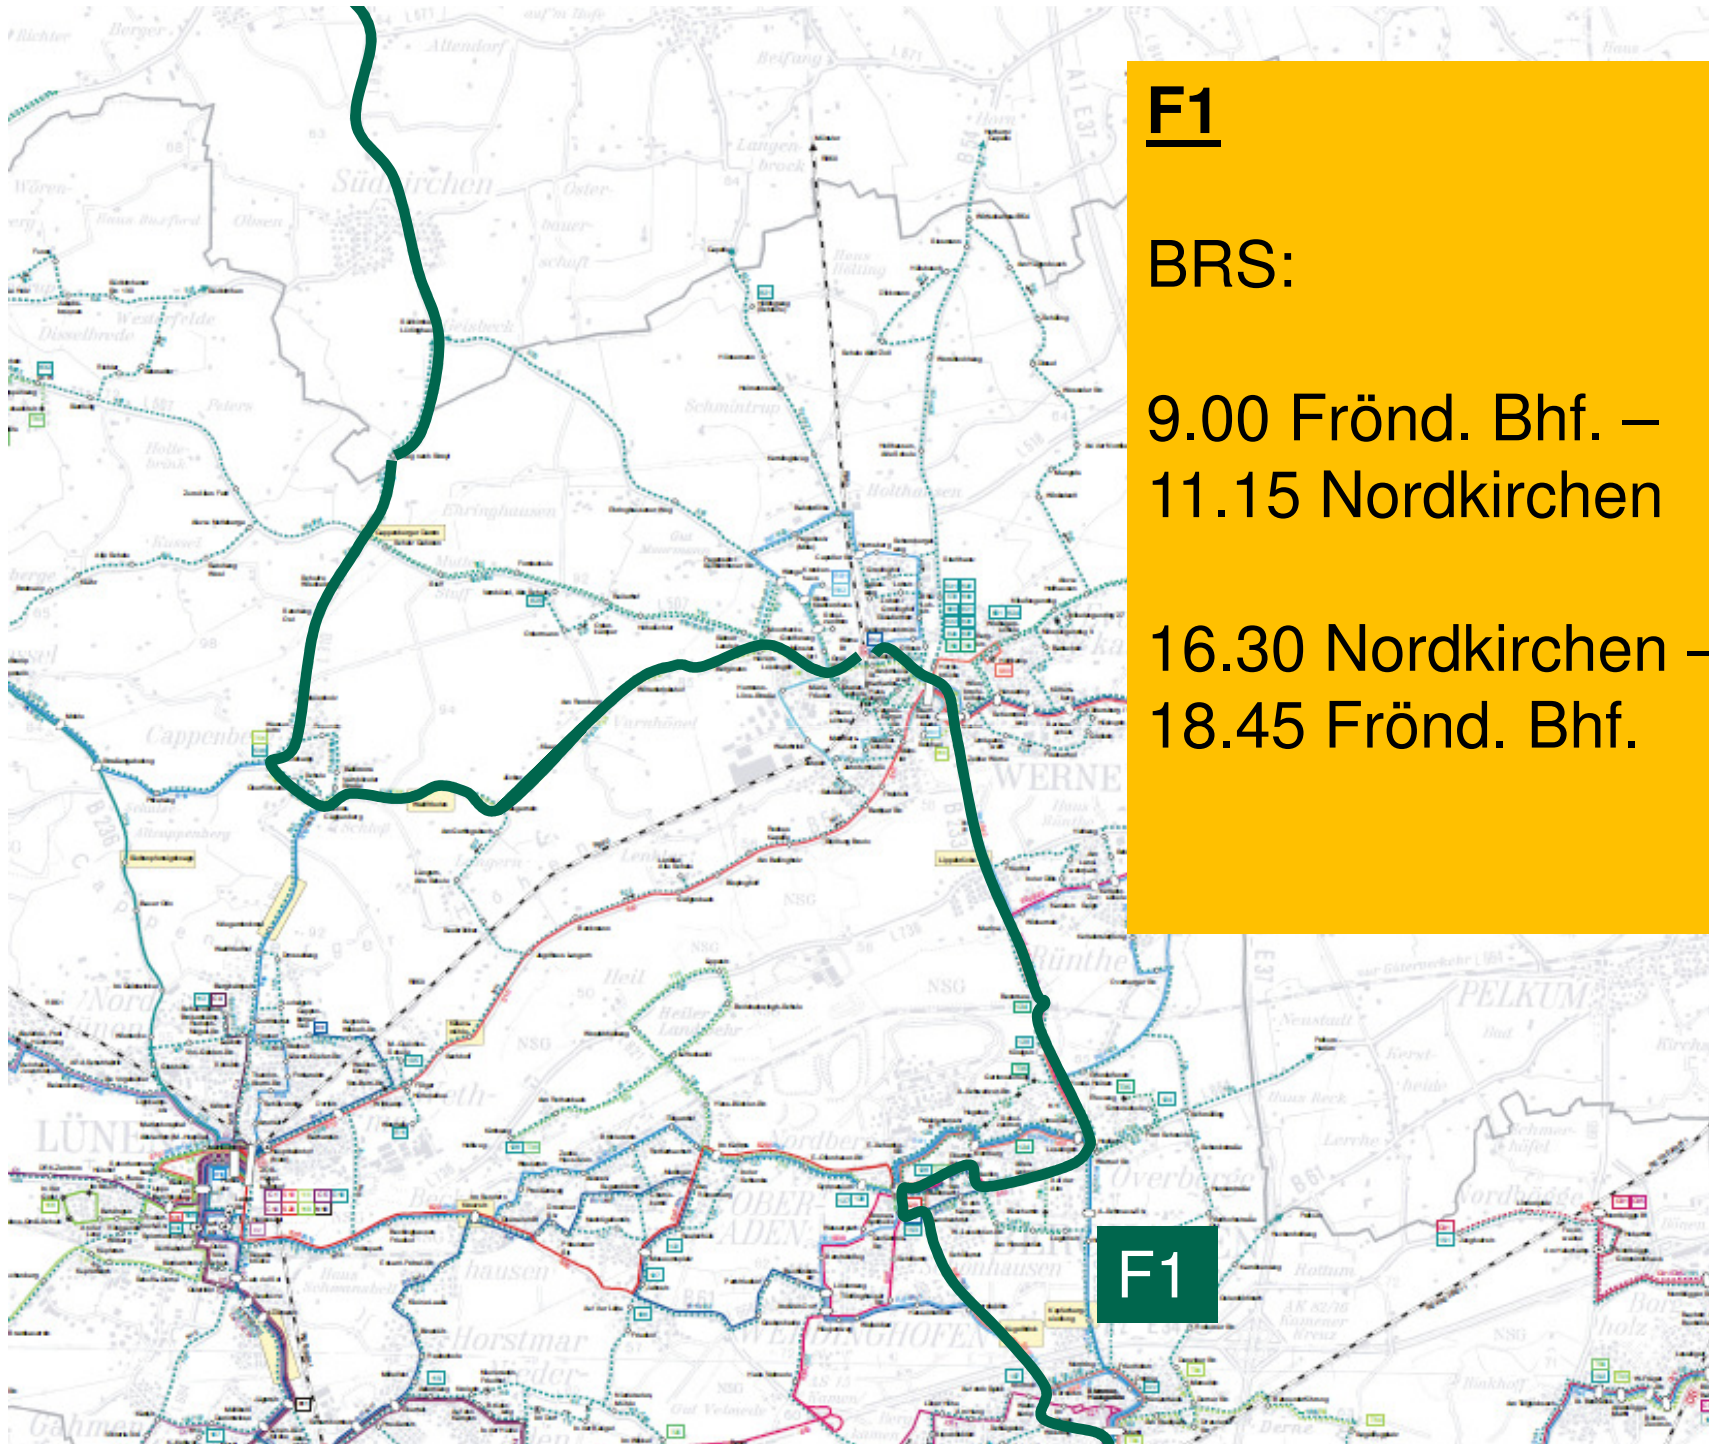

R81

L. 180

F1/R81-Verl.

F1

F1

F1  
VKU:  
10.30 Werne-  
Stadthaus – 12.00  
Fröndenberg Bhf.  
17.00 Frönd. Bhf. –  
18.45 Werne Sths.

**F1**

**BRS:**

**9.00 Frönd. Bhf. –  
11.15 Nordkirchen**

**16.30 Nordkirchen –  
18.45 Frönd. Bhf.**

**F1**